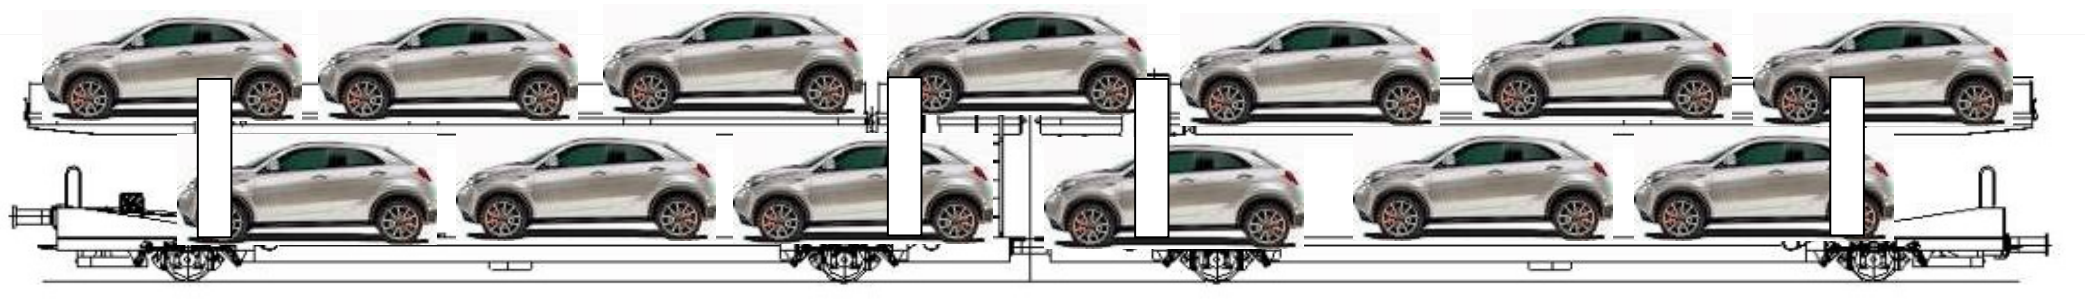

SITFA

CARRO SERIE 152 CONFIGURATO PER FCA

INDICE DI CARICO IN MONOFigura JEEP = 13

SITFA

CARRO SERIE 152 CONFIGURATO PER FCA

INDICE DI CARICO SOLO 500 X = 13

SITFA

CARRO SERIE 365 CONFIGURATO PER FCA

MIX

INDICE DI CARICO IN MIX = 13

JEEP RENEGADE

FIAT 500X

no modello RENEGADE TRAILHAWK

FIAT GRANDE PUNTO

SITFA

CARRO SERIE 365 CONFIGURATO PER FCA

MIX

INDICE DI CARICO IN MIX = 13

JEEP RENEGADE

FIAT GRANDE PUNTO

no modello RENEGADE TRAILHAWK

SITFA

CARRO SERIE 560 CONFIGURATO PER FCA

MIX

INDICE DI CARICO IN MIX = 14

JEEP RENEGADE

FIAT GRANDE PUNTO