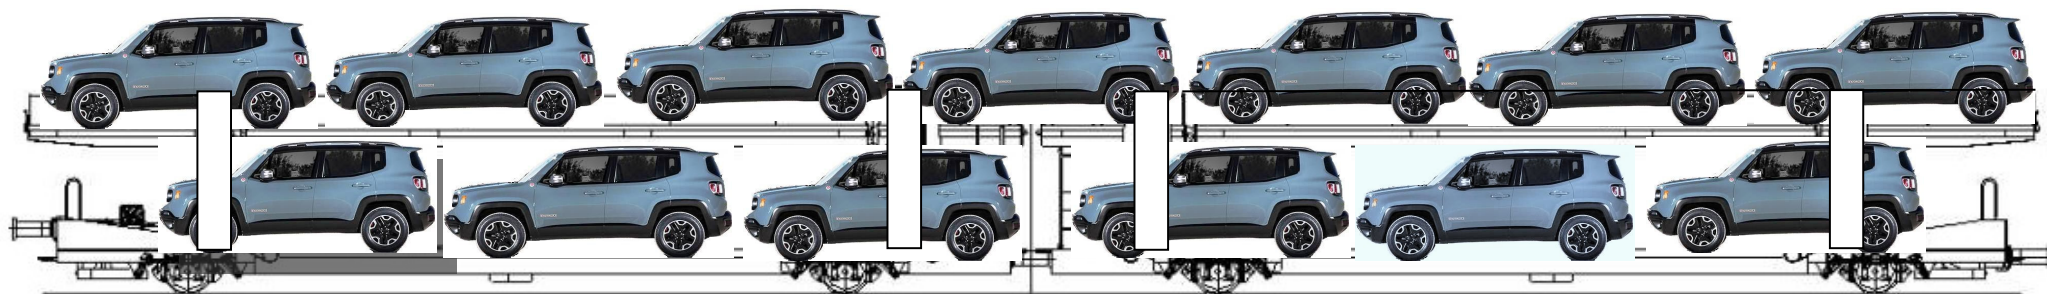

SITFA

CARRO SERIE 152 CONFIGURATO PER FCA

INDICE DI CARICO IN MONOFigura JEEP = 13

SITFA

CARRO SERIE 152 CONFIGURATO PER FCA

INDICE DI CARICO SOLO 500 X = 13

SITFA

CARRO SERIE 365 CONFIGURATO PER FCA

MIX

INDICE DI CARICO IN MIX = 13

JEEP RENEGADE

FIAT 500X

no modello RENEGADE TRAILHAWK

FIAT GRANDE PUNTO

SITFA

CARRO SERIE 365 CONFIGURATO PER FCA

MIX

INDICE DI CARICO IN MIX = 13

JEEP RENEGADE

FIAT GRANDE PUNTO

no modello RENEGADE TRAILHAWK

SITFA

CARRO SERIE 560 CONFIGURATO PER FCA

MIX

INDICE DI CARICO IN MIX = 14

JEEP RENEGADE

FIAT GRANDE PUNTO